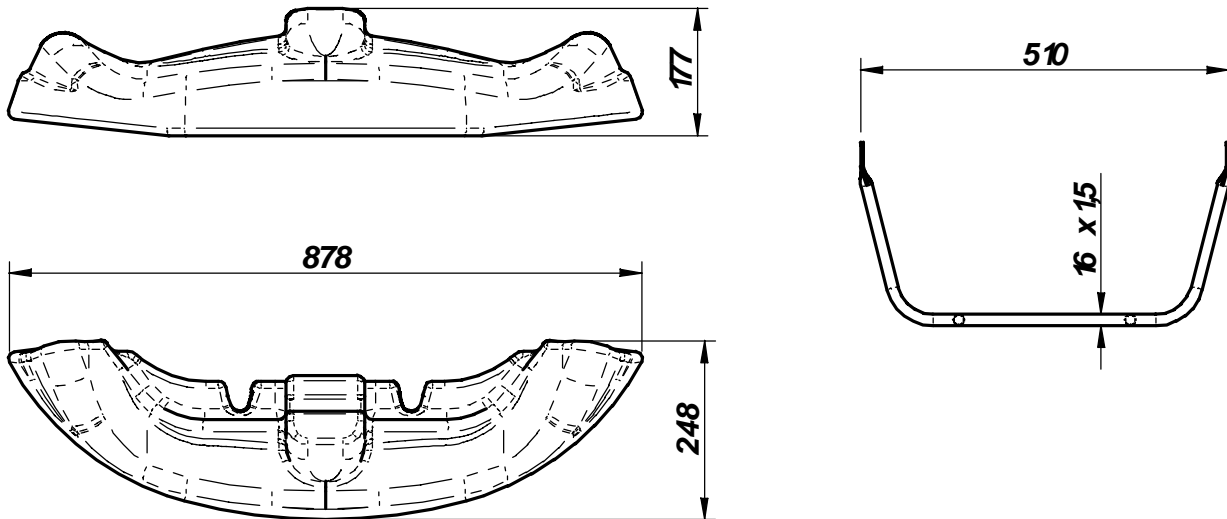

birel s.p.a.
SALA OSCAR
IL PRESIDENTE

CARENATURA ANTERIORE CON SUPPORTI

Disegno tecnico (dimensioni d'ingombro – diametro e spessore dei tubi di supporto)

FOTO DALL'ALTO (completa di supporti)

SISTEMA DI FISSAGGIO DELLA CARENATURA FRONTALE

PANNELLO ANTERIORE

Disegno tecnico (dimensioni d'ingombro – diametro e spessore dei tubi di supporto)

FOTO

CARENATURE LATERALI CON SUPPORTI

Disegno tecnico (dimensioni d'ingombro – diametro e spessore dei tubi di supporto)