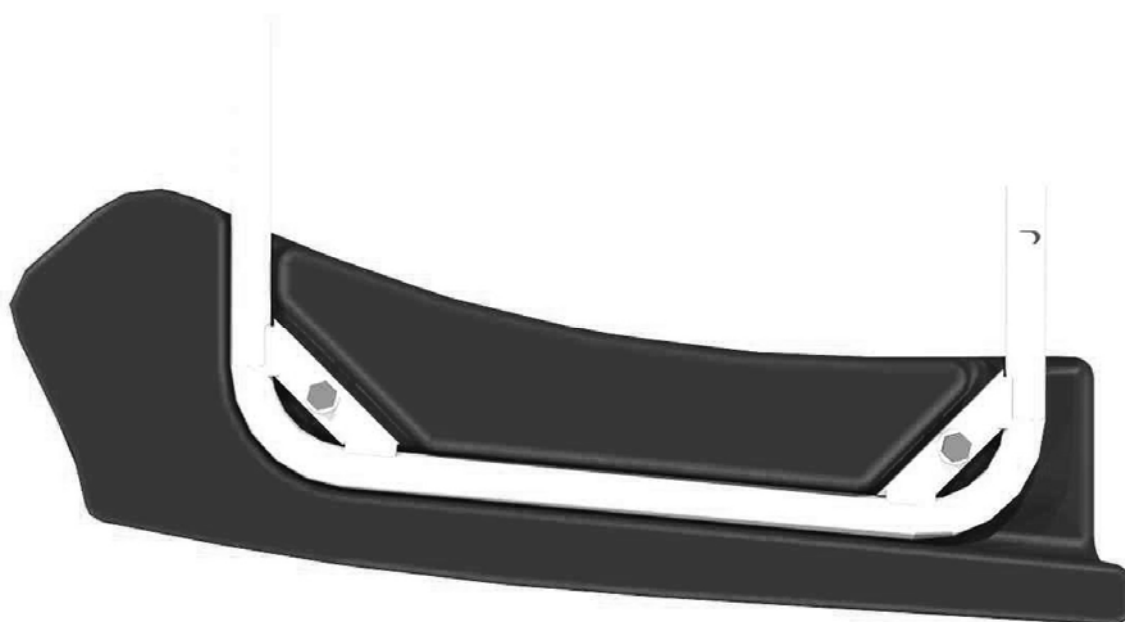

birel s.p.a.
SALA OSCAR
IL PRESIDENTE

CARENATURA ANTERIORE CON SUPPORTI

Disegno tecnico (dimensioni d'ingombro – diametro e spessore dei tubi di supporto)

FOTO DALL'ALTO (completa di supporti)

SISTEMA DI FISSAGGIO DELLA CARENATURA FRONTALE

PANNELLO ANTERIORE

Disegno tecnico (dimensioni d'ingombro – diametro e spessore dei tubi di supporto)

FOTO

CARENATURE LATERALI CON SUPPORTI

Disegno tecnico (dimensioni d'ingombro – diametro e spessore dei tubi di supporto)

FOTO DALL'ALTO (completa di supporti)

Inserire foto che evidenzia il n° di omologa sulle carrozzerie