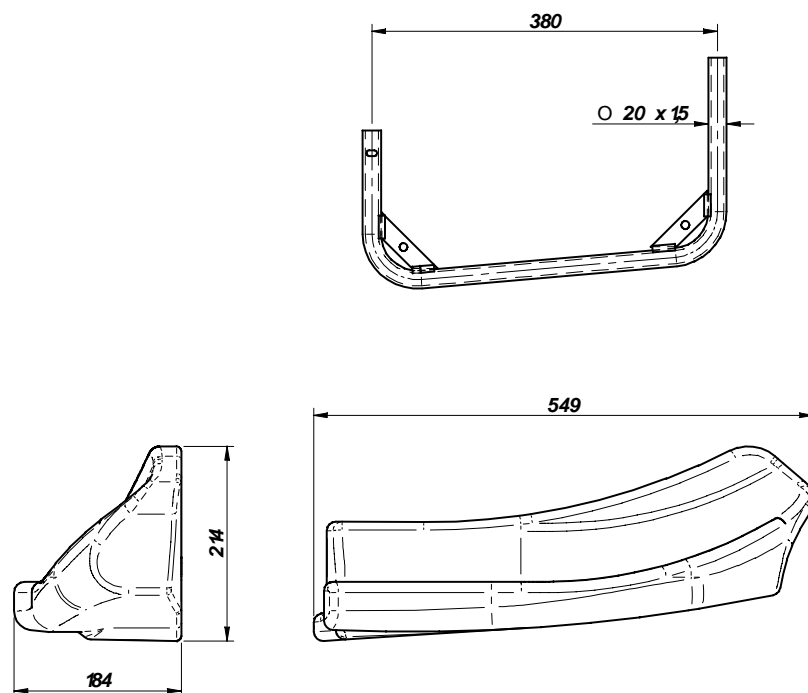

Pagine 6

La presente scheda riproduce descrizioni illustrazioni e dimensioni al momento dell'omologazione

FOTO DALL'ALTO DEGLI ELEMENTI DI CARROZZERIA CON I LORO SUPPORTI

Firma e timbro dell'ASN

Firma e timbro del Costruttore

birel s.p.a.
SALA OSCAR
IL PRESIDENTE

CARENATURA ANTERIORE CON SUPPORTI

Disegno tecnico (dimensioni d'ingombro – diametro e spessore dei tubi di supporto)

FOTO DALL'ALTO (completa di supporti)

SISTEMA DI FISSAGGIO DELLA CARENATURA FRONTALE

PANNELLO ANTERIORE

Disegno tecnico (dimensioni d'ingombro – diametro e spessore dei tubi di supporto)

FOTO

CARENATURE LATERALI CON SUPPORTI

Disegno tecnico (dimensioni d'ingombro – diametro e spessore dei tubi di supporto)

FOTO DALL'ALTO (completa di supporti)

Inserire foto che evidenzia il n° di omologa sulle carrozzerie