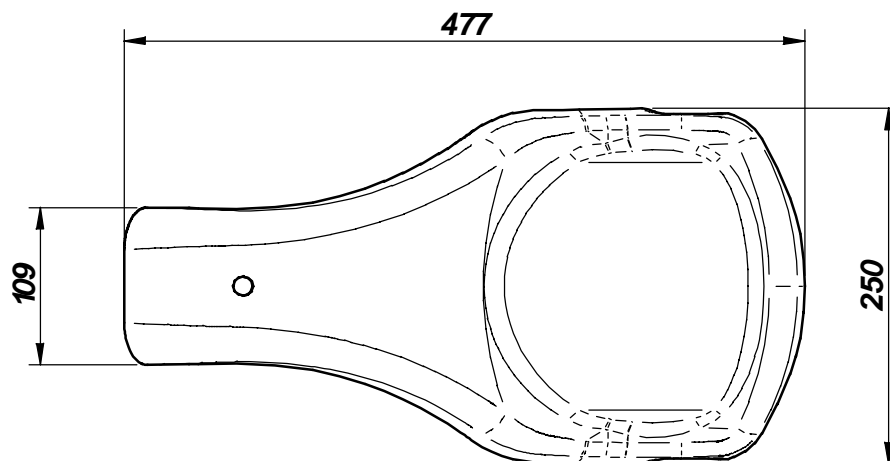

Pagine 6

La presente scheda riproduce descrizioni illustrazioni e dimensioni al momento dell'omologazione

FOTO DALL'ALTO DEGLI ELEMENTI DI CARROZZERIA CON I LORO SUPPORTI

Firma e timbro dell'ASN

Firma e timbro del Costruttore

birel s.p.a.
SALA OSCAR
IL PRESIDENTE

CARENATURA ANTERIORE CON SUPPORTI

Disegno tecnico (dimensioni d'ingombro – diametro e spessore dei tubi di supporto)

FOTO DALL'ALTO (completa di supporti)

SISTEMA DI FISSAGGIO DELLA CARENATURA FRONTALE

PANNELLO ANTERIORE

Disegno tecnico (dimensioni d'ingombro – diametro e spessore dei tubi di supporto)

FOTO

CARENATURE LATERALI CON SUPPORTI

Disegno tecnico (dimensioni d'ingombro – diametro e spessore dei tubi di supporto)